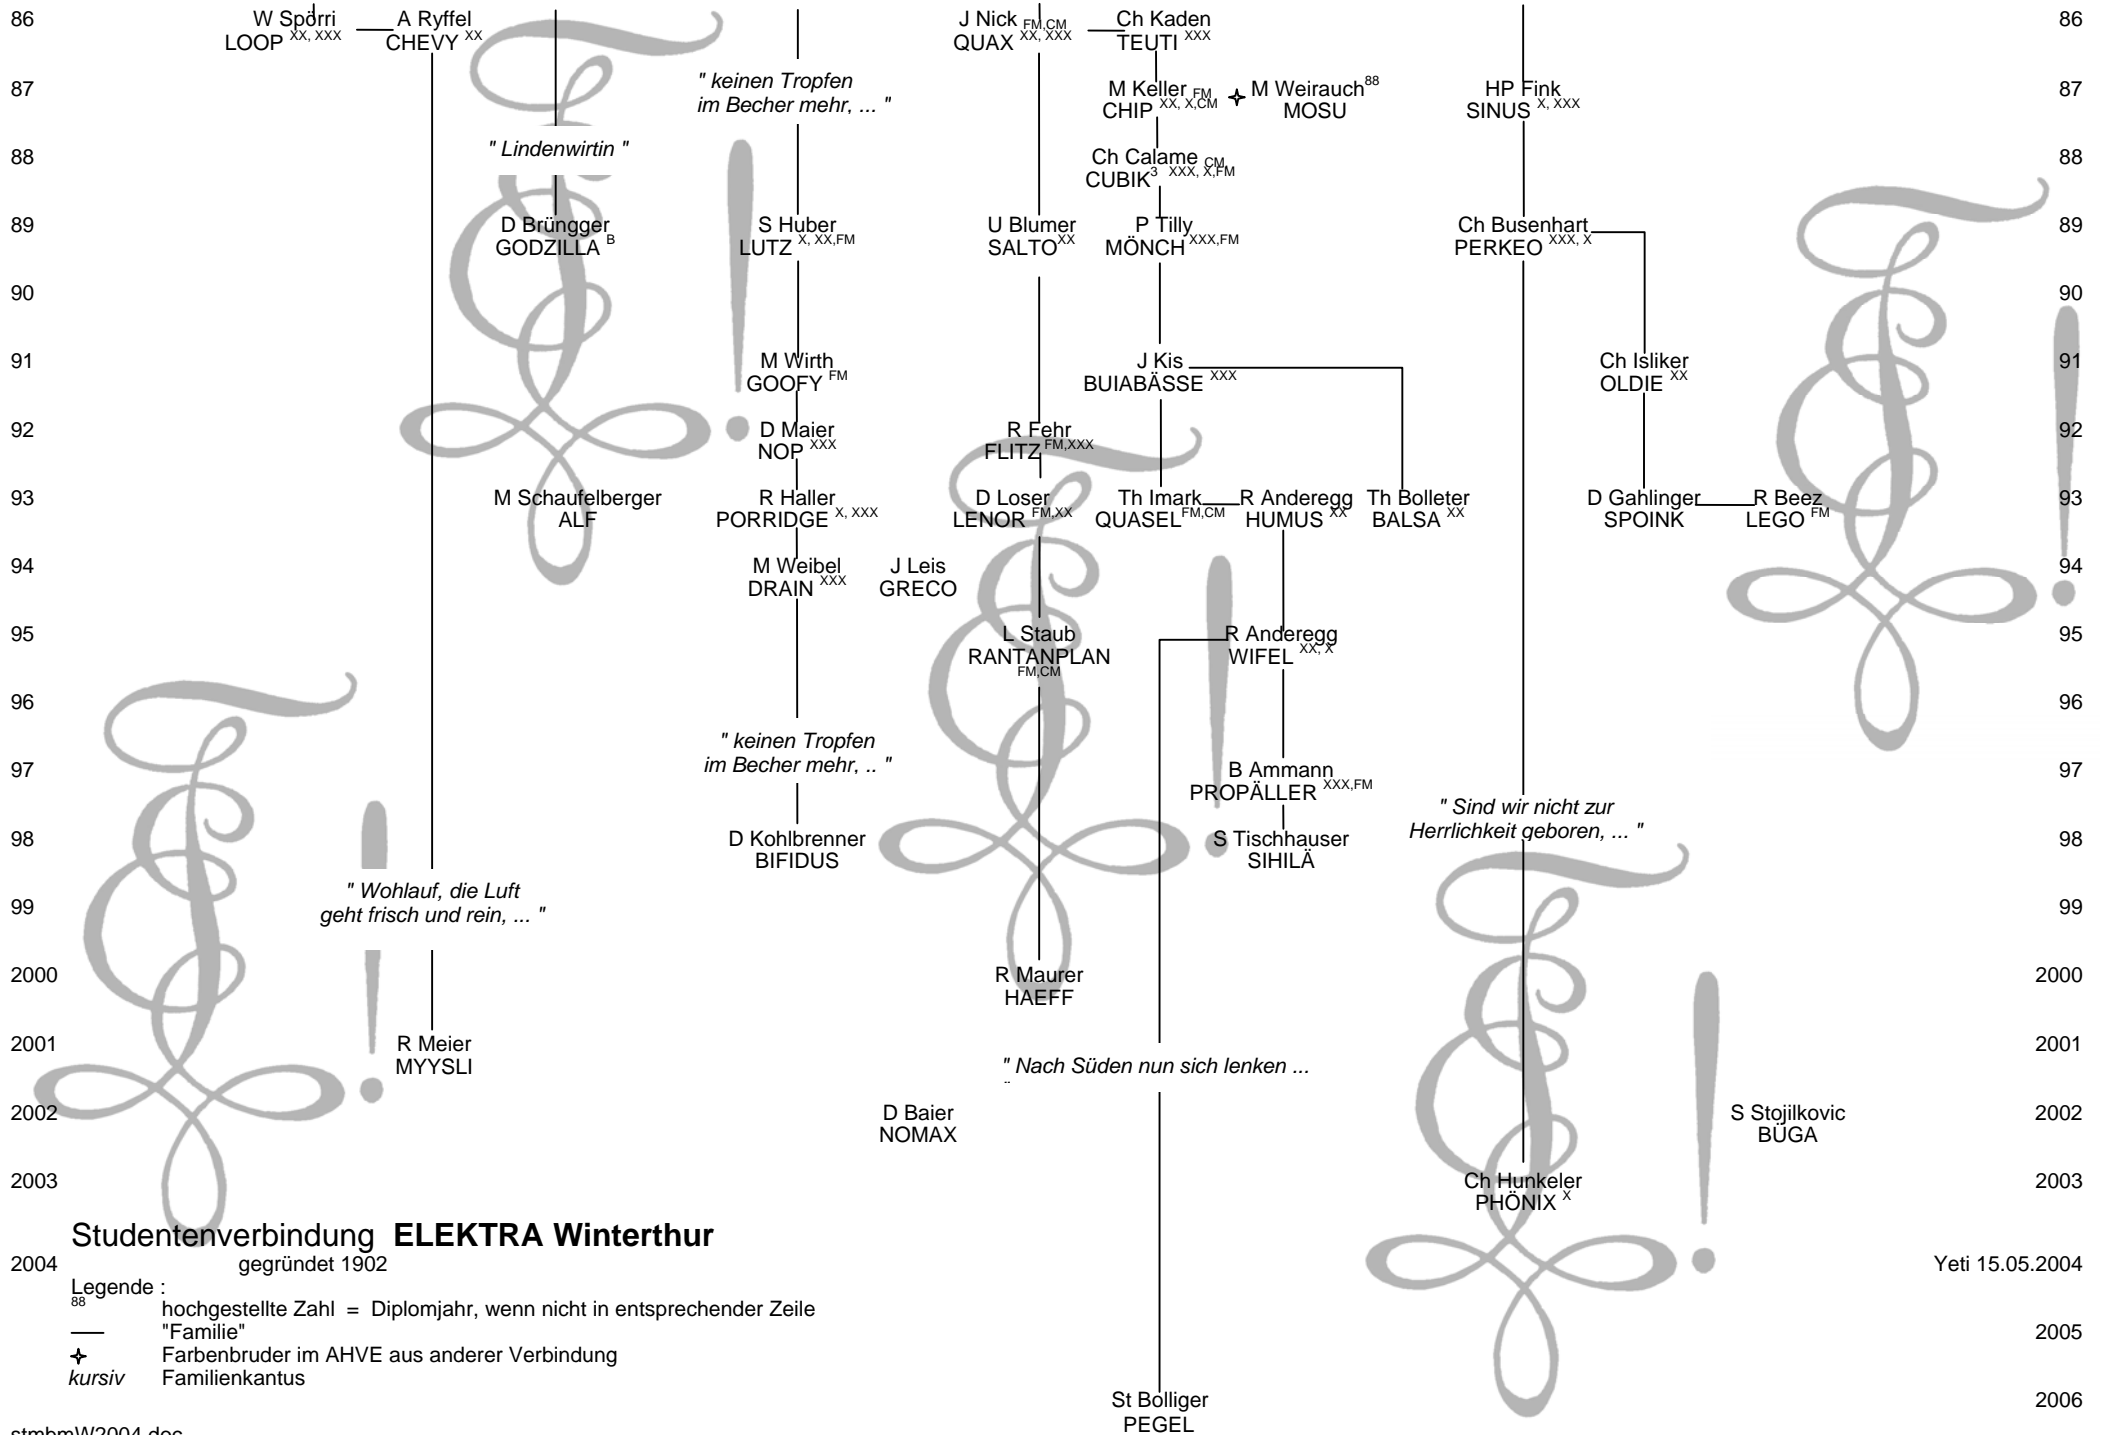

20

20

A Honegger^x A Funk^x J Krapf^x H Weier^x A Ott^{xx,x} O Keller^x H Greutert^{xxx} E Pfister^x J Erb^{FM} W Huber^x R Schüep^x P Egger^x A Schmid^{FM,x} M Keller^{FM,x} M Studer^x
 MARS VOLT^x HEKTOR^x PINSEL^x SHUNT^{xx,x} TIGER^x BÜGEL^{xxx} BARBERA^x NEGER^{FM} STROMER^x PASCHA^x FAX^x GAUSS^{FM,x} AMOR^{FM,x} CONUS^x

- Legende :
- ⁸⁸ hochgestellte Zahl = Diplomjahr, wenn nicht in entsprechender Zeile
 - "Familie"
 - † Farbenbruder im AHVE aus anderer Verbindung
 - kursiv* Familienkantus

2007
2008
2009
2010
2011
2012
2013
2014
2015
2016
2017
2018
2019
2020
2021
2022
2023
2024
2025
2026
2027

2007
2008
2009
2010
2011
2012
2013
2014
2015
2016
2017
2018
2019
2020
2021
2022
2023
2024
2025
2026
2027